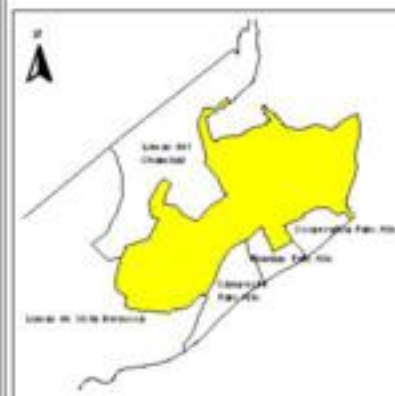

EVALUA DF
Consejo de Evaluación del
Desarrollo Social del
Distrito Federal

ÍNDICE DE DESARROLLO SOCIAL

Delegación: Cuajimalpa
Colonia: Bosques de las Lomas
Grado de desarrollo: Alto

Grado de Desarrollo Social

-  Muy bajo
-  Bajo
-  Medio
-  Alto
-  Sin dato

0.1 0 0.1 0.2 Kilómetros

Fuente: Elaboración propia con datos de Seduvi e INEGI